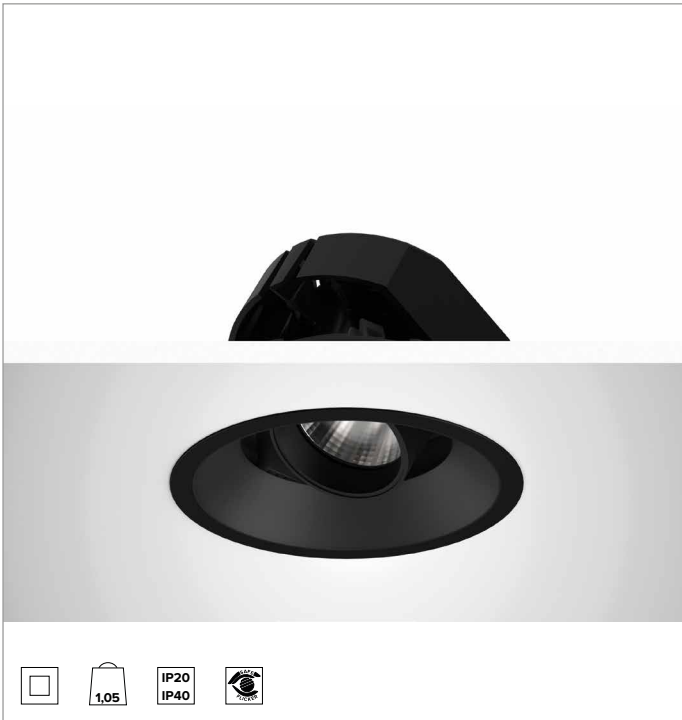

1T8653EL | CCTEVO ARCHITECTURAL 160

Ausrichtbarer LED-Einbaustrahler als Trim-Version

		3500K	H(m)	D(m)	Emax(lx)
		Ra90		55°	
		Fixture Power	34W	1	1.04
		Source Flux	4347lm	2	2.08
		Fixture Flux	3278lm	3	3.13
		Efficacy	96lm/W	4	4.17
TS1279	I _{max} =975cd/klm	I _{max}	4237cd	5	5.21

BELEUCHUNGSTECHNISCHE MERKMALE

WFL - Präzisionsoptik mit Cut-Off-Ring aus schwarzem Silikon. Version mit Reflektor mit konvexen Facettierungen aus spiegelndem anodisiertem Aluminium und holografischem Diffusorfilter. UGR<22 (EN 12464-1).
Optik: REFLEKTOR
Abstrahlwinkel: WFL
Optische Effizienz: 75%
Leuchten-Lichtstrom: 3278lm
Lichtausbeute: 96lm/W
Fotobiologische Sicherheit: Risikogruppe 1 (RG 1 = geringes Risiko)

MECHANISCHE MERKMALE

Gehäuse und Wärmeabführung aus schwarz lackiertem Druckguss-Aluminium. Schwarze Abdeckung. Ausrichtungsmöglichkeiten des Optikgehäuses um 40° auf vertikaler Ebene mit mechanischer Arretierung der Ausrichtung mittels Skala, und auf horizontaler Ebene um 358°. Trim-Version mit integriertem schwarzem Ring.
Farbe und Oberfläche: Tiefschwarz
Gewicht: 1,05Kg
Version: TRIM
Schutzart: IP20 eingebauter Leuchtenteil
Schutzart: IP40 von unten